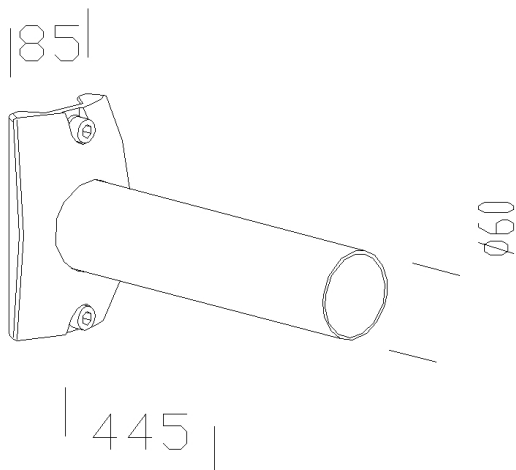

328 - Braccio

Codice: 426945-00

MATERIALI E COLORI

Corpo	base in alluminio con tubo in acciaio, da utilizzarsi con l'acc. 302 per l'applicazione a parete o 300/211 per l'applicazione su palo.
Attacco palo	/
Colore	Grafite

GARANZIA

Garanzia post-vendita	0 yr

DOWNLOAD

MONTAGGI

IstruzioniMontaggio acc 327-328.pdf

DISEGNI

DisegnoTecnico 328.dxf

DisegnoTecnico3D disano 328.3ds