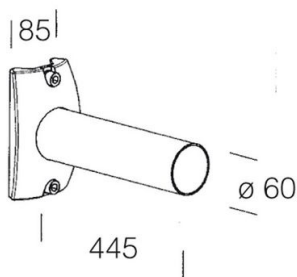

328 - Braccio

Codice: 426945-00

INFORMAZIONI GENERALI

Articolo	328 - Braccio
Codice	426945-00

DIMENSIONI E PESO

Lunghezza (mm)	445 mm
Larghezza (mm)	85 mm
Diametro (Ø) (mm)	60 mm
Peso (Kg)	1.8 kg

328 Braccio

328 - Braccio

Codice: 426945-00

328 - Braccio

Codice: 426945-00

MATERIALI E COLORI

Corpo	base in alluminio con tubo in acciaio, da utilizzarsi con l'acc. 302 per l'applicazione a parete o 300/211 per l'applicazione su palo.
Attacco palo	/
Colore	Grafite