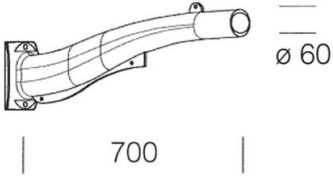

210 - Braccio

Codice: 426951-00

INFORMAZIONI GENERALI

Articolo	210 - Braccio
Codice	426951-00

DIMENSIONI E PESO

Peso (Kg)	3.385 kg
-----------	----------

210 Braccio

210 - Braccio

Codice: 426951-00

210 - Braccio

Codice: 426951-00

MATERIALI E COLORI

Corpo	in alluminio, da utilizzare con l'acc. 211/300 per l'installazione su palo.
Attacco palo	/
Colore	Grafite

GARANZIA

Garanzia post-vendita	0 yr
-----------------------	------