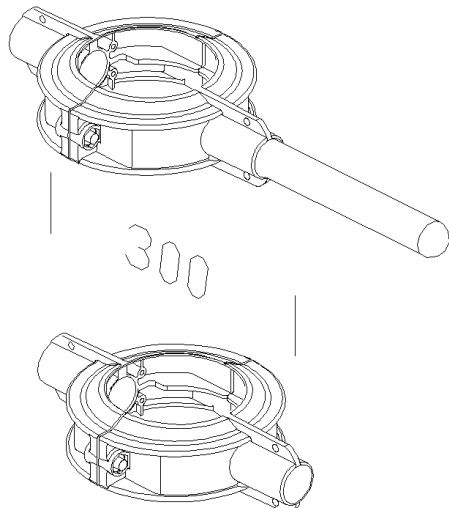

213 - Attacco standardo lungo

Codice: 426956-00

INFORMAZIONI GENERALI

Articolo	213 - Attacco standardo lungo
Codice	426956-00

DIMENSIONI E PESO

Peso (Kg)	2 kg
-----------	------

da utilizzare per l'installazione di uno standardo pubblicitario.

213 - Attacco standard lungo

Codice: 426956-00

213 - Attacco standard lungo

Codice: 426956-00

MATERIALI E COLORI

Corpo	da utilizzare per l'installazione di uno standard pubblicitario.
Attacco palo	/
Colore	Grey9007

213 - Attacco standard lungo

Codice: 426956-00

1756 Monza FX

1756 Monza HP - high performance