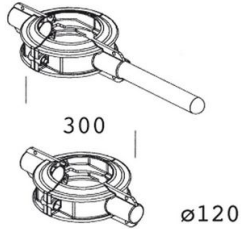

213 - Attacco standardo lungo

Codice: 426956-00

INFORMAZIONI GENERALI

Articolo	213 - Attacco standardo lungo
Codice	426956-00

DIMENSIONI E PESO

Peso (Kg)	2 kg
-----------	------

da utilizzare per l'installazione di uno standardo pubblicitario.

213 - Attacco standard lungo

Codice: 426956-00

213 - Attacco standard lungo

Codice: 426956-00

MATERIALI E COLORI

Corpo	da utilizzare per l'installazione di uno standard pubblicitario.
Attacco palo	/
Colore	Grey9007

213 - Attacco standard lungo

Codice: 426956-00

1756 Monza FX

1756 Monza HP - high performance