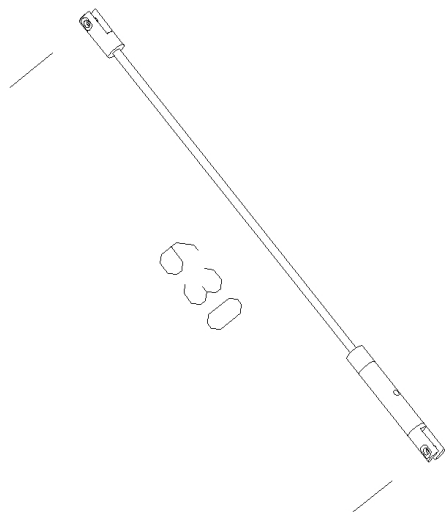

215 - Tirante

Codice: 426960-00

INFORMAZIONI GENERALI

Articolo	215 - Tirante
Codice	426960-00

DIMENSIONI E PESO

Peso (Kg)	0.24 kg
-----------	---------

in acciaio, da utilizzare con il braccio acc. 210 e con l'acc. 211/212.

215 - Tirante

Codice: 426960-00

215 - Tirante

Codice: 426960-00

MATERIALI E COLORI

Corpo	in acciaio, da utilizzare con il braccio acc. 210 e con l'acc. 211/212.
Attacco palo	/
Colore	Acciaio

GARANZIA

Garanzia post-vendita	0 yr
-----------------------	------

DOWNLOAD

DISEGNI

DisegnoTecnico acc 215.dxf

215 - Tirante

Codice: 426960-00

1756 Monza FX

1756 Monza HP - high performance