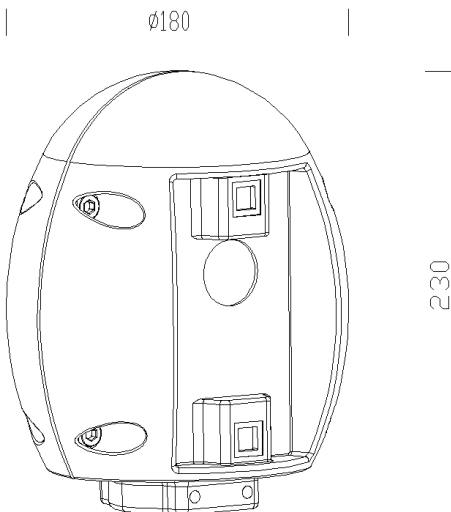

300 - Oliva

Codice: 426971-00

INFORMAZIONI GENERALI

Articolo	300 - Oliva
Codice	426971-00

DIMENSIONI E PESO

Peso (Kg)	2.55 kg
-----------	---------

300 Oliva

300 - Oliva

Codice: 426971-00

300 - Oliva

Codice: 426971-00

MATERIALI E COLORI

Corpo	in alluminio pressofuso. Per l'installazione su palo \varnothing 60 dei bracci acc. 210/301.
Attacco palo	/
Colore	Grafite

GARANZIA

Garanzia post-vendita	0 yr
-----------------------	------