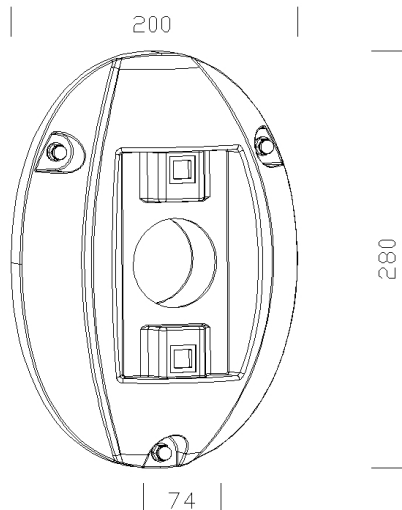

302 - Attacco parete

Codice: 426974-00

INFORMAZIONI GENERALI

Articolo	302 - Attacco parete
Codice	426974-00

DIMENSIONI E PESO

Peso (Kg)	1.749 kg
-----------	----------

302 Attacco parete

302 - Attacco parete

Codice: 426974-00

302 - Attacco parete

Codice: 426974-00

MATERIALI E COLORI

Corpo	in nylon. Cassetta IP40 per installazione remota.
Verniciatura	verniciato per cataforesi epossidica.
Colore	Grey9007

GARANZIA