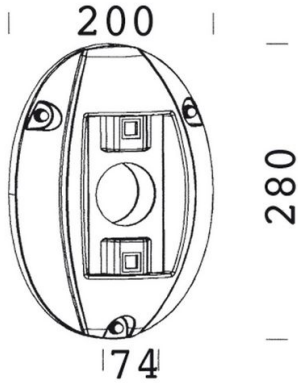

302 - Attacco parete

Codice: 426974-00

INFORMAZIONI GENERALI

Articolo	302 - Attacco parete
Codice	426974-00

DIMENSIONI E PESO

Peso (Kg)	1.749 kg
-----------	----------

302 Attacco parete

302 - Attacco parete

Codice: 426974-00

302 - Attacco parete

Codice: 426974-00

MATERIALI E COLORI

Corpo	in nylon. Cassetta IP40 per installazione remota.
Verniciatura	verniciato per cataforesi epossidica.
Colore	Grey9007

GARANZIA