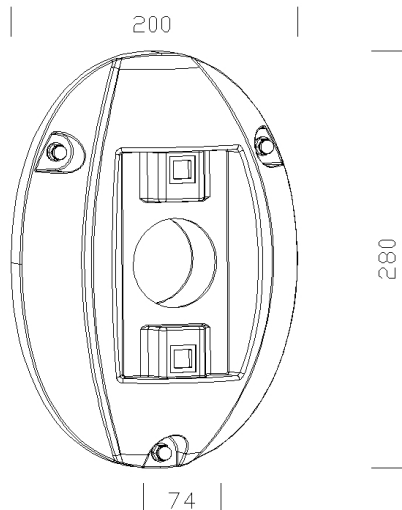

302 - Attacco parete

Codice: 426975-00

MATERIALI E COLORI

Corpo	in nylon. Cassetta IP40 per installazione remota.
Verniciatura	verniciato per cataforesi epossidica.
Colore	Grafite

GARANZIA

Garanzia post-vendita	0 yr

DOWNLOAD

DISEGNI

DisegnoTecnico acc 302.dxf

DisegnoTecnico3D disano 302.3ds