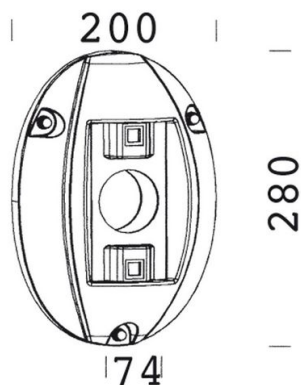

### DIMENSIONI E PESO

Peso (Kg)	1.564 kg
-----------	----------

302 Attacco parete