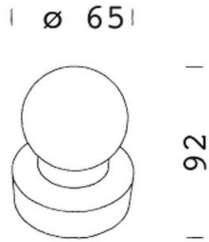

305 - Tappo di chiusura

Codice: 426979-00

INFORMAZIONI GENERALI

Articolo	305 - Tappo di chiusura
Codice	426979-00

DIMENSIONI E PESO

Peso (Kg)	0.126 kg
-----------	----------

305 Tappo di chiusura

305 - Tappo di chiusura

Codice: 426979-00

305 - Tappo di chiusura

Codice: 426979-00

MATERIALI E COLORI

Corpo	in materiale plastico, da utilizzare quando sull'acc. 210 non viene installato alcun apparecchio. Per la finitura estetica.
Attacco palo	/
Colore	Grey9007