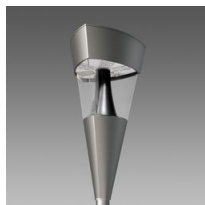

1708 Torcia LED