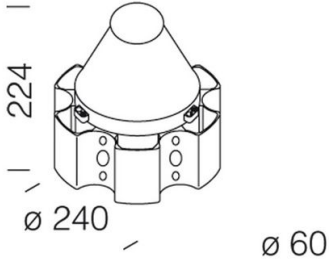

1464 - Corona

Codice: 426990-00

INFORMAZIONI GENERALI

Articolo	1464 - Corona
Codice	426990-00

DIMENSIONI E PESO

Altezza (mm)	224 mm
Peso (Kg)	1.828 kg

1464 Corona

Potenza assorbita (totale) (W)	0 W
-----------------------------------	-----

1464 - Corona

Codice: 426990-00

DOWNLOAD

DISEGNI

DisegnoTecnico d1464.dxf

DisegnoTecnico3D disano 1464.3ds

MATERIALI E COLORI

Corpo	in alluminio pressofuso. Per max 6 bracci. Completo di morsettiera. da utilizzare con il braccio
Verniciatura	verniciatura per cataforesi epossidica e finitura bugnata con resina acrilica.
Colore	Grey9007