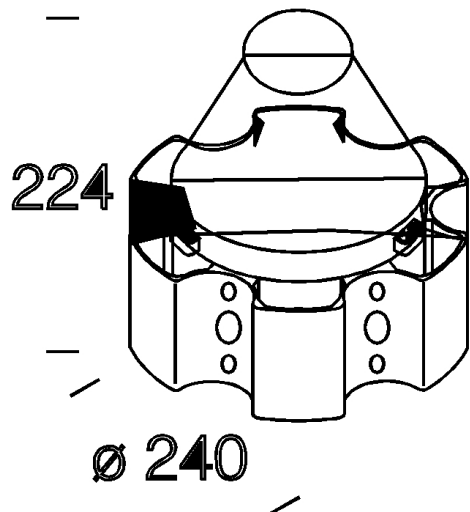

1464 - Corona

Codice: 426990-00

INFORMAZIONI GENERALI

Articolo	1464 - Corona
Codice	426990-00

DIMENSIONI E PESO

Altezza (mm)	224 mm
Peso (Kg)	1.828 kg

1464 Corona

Potenza assorbita (totale) (W)	0 W
-----------------------------------	-----

1464 - Corona

Codice: 426990-00

DOWNLOAD

DISEGNI

DisegnoTecnico d1464.dxf

DisegnoTecnico3D disano 1464.3ds

MATERIALI E COLORI

Corpo	in alluminio pressofuso. Per max 6 bracci. Completo di morsettiera. da utilizzare con il braccio
Verniciatura	verniciatura per cataforesi epossidica e finitura bugnata con resina acrilica.
Colore	Grey9007