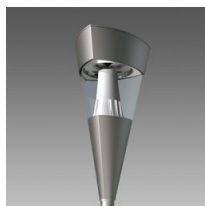

1513 Torcia LED COB