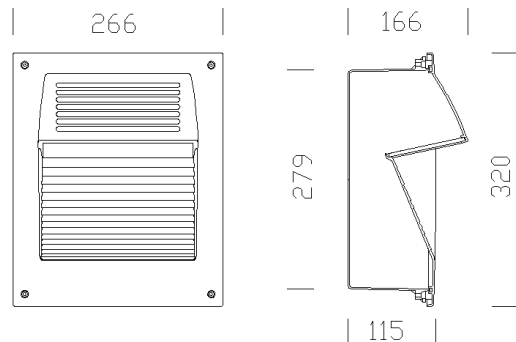

1624 - Fonte - LED - versione da semi-incasso

Codice: 431745-00

MATERIALI E COLORI

Corpo	in nylon f.v. infrangibile, stabilizzato ai raggi UV, cornice in alluminio pressofuso.
Diffusore	vetro temperato sp. 4mm, resistente agli shock termici e agli urti (UNI EN 12150-1:2001).
Verniciatura	fase di pretrattamento superficiale del metallo, verniciatura con polvere poliesteri, resistente alla corrosione, alle nebbie saline, stabilizzata ai raggi UV.
Colore	Grey
Equipaggiamento	guarnizione di tenuta in gomma siliconica e EPDM.

NORME E CONFORMITÀ

Classe sicurezza fotobiologica	RG0
Marcature e test	CE
Norme di riferimento	EN60598-1. Hanno grado di protezione secondo la norma EN60529.
Etichetta Energetica	C

DOWNLOAD

MONTAGGI

IstruzioniMontaggio fonte 02-23.pdf

DISEGNI

BIM 1624 Fonte.zip

DisegnoTecnico 1829.dxf

GARANZIA

Garanzia post-vendita 3 yr