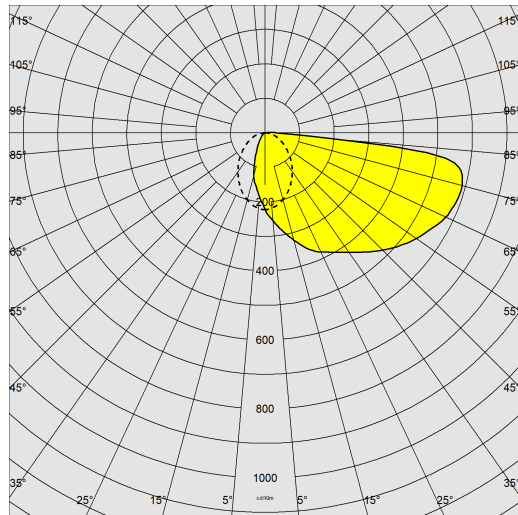

1624 - Fonte - LED - versione da semi-incasso

Codice: 431745-00

DATI FOTOMETRICI

Sorgente luminosa	LED
CRI	≥80
Flusso luminoso (uscente) (lm)	276 lm
Potenza assorbita (totale) (W)	4.5 W
CCT	4000 K
Efficienza luminosa (lm/W)	61 lm/W
Mantenimento del flusso luminoso LED	50000 hr, L 70, B 50

CARATTERISTICHE MECCANICHE

Resistenza meccanica agli urti (IK)	IK06
IP	65