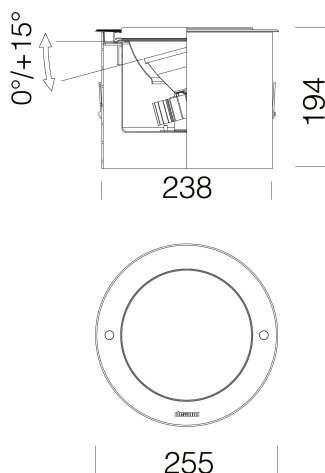

1680 - Floor TOTAL INOX - orientabile - FS

Codice: 530408-00

INFORMAZIONI GENERALI

Articolo	1680 - Floor TOTAL INOX - orientabile - FS
Codice	530408-00

DIMENSIONI E PESO

Altezza (mm)	194 mm
Diametro (Ø) (mm)	255 mm
Peso (Kg)	4.4 kg

1680 - Floor TOTAL INOX - orientabile - FS

Codice: 530408-00

MATERIALI E COLORI

Corpo	in acciaio inox aisi 304.
Ottica	in policarbonato metallizzato ad alto rendimento luminoso. Orientabile con staffe graduate max. 0/+15°.
Diffusore	vetro temperato sp.15mm resistente agli shock termici, agli urti e al carico statico.
Colore	Inox
Warnings	apparecchio carrabile. Non sostare. Mantenimento flusso luminoso al 70%: 100.000h (L70B50) o mantenimento flusso luminoso al 90%: 50.000h (L90B10).