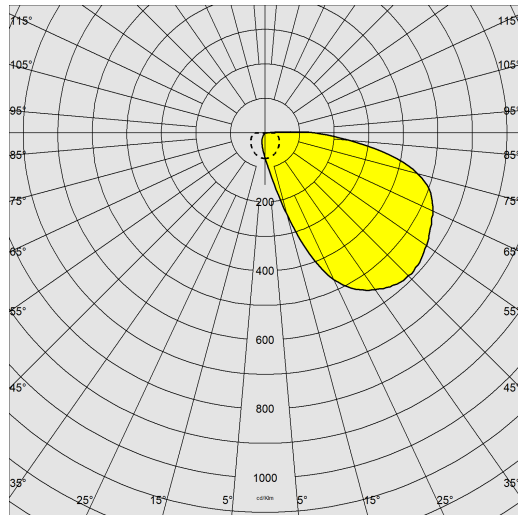

1637 - Starled LED - Con schermo a palpebra

Codice: 530770-00

INFORMAZIONI GENERALI

Articolo	1637 - Starled LED - Con schermo a palpebra
Codice	530770-00

DIMENSIONI E PESO

Altezza (mm)	112 mm
Diametro (Ø) (mm)	95 mm
Peso (Kg)	0.255 kg

1637 Starled LED - Con schermo a palpebra

1637 - Starled LED - Con schermo a palpebra

Codice: 530770-00

DATI FOTOMETRICI

Sorgente luminosa	LED
CRI	75
Flusso luminoso (uscente) (lm)	60 lm
Potenza assorbita (totale) (W)	1 W
CCT	4000 K
Efficienza luminosa (lm/W)	60 lm/W
Mantenimento del flusso luminoso LED	50000 hr, L 70, B 50