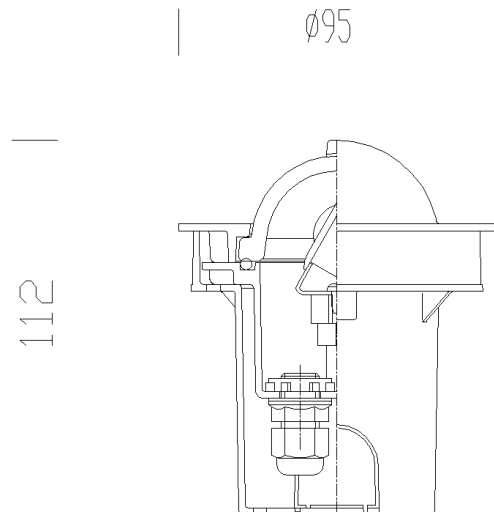

1637 - Starled LED - Con schermo a palpebra

Codice: 530770-00

INFORMAZIONI GENERALI

Articolo	1637 - Starled LED - Con schermo a palpebra
Codice	530770-00

DIMENSIONI E PESO

Altezza (mm)	112 mm
Diametro (Ø) (mm)	95 mm
Peso (Kg)	0.255 kg

1637 Starled LED - Con schermo a palpebra

1637 - Starled LED - Con schermo a palpebra

Codice: 530770-00

DATI FOTOMETRICI

Sorgente luminosa	LED
CRI	75
Flusso luminoso (uscente) (lm)	60 lm
Potenza assorbita (totale) (W)	1 W
CCT	4000 K
Efficienza luminosa (lm/W)	60 lm/W
Mantenimento del flusso luminoso LED	50000 hr, L 70, B 50

CARATTERISTICHE MECCANICHE

Resistenza meccanica agli urti (IK)	IK08
IP	67

1637 - Starled LED - Con schermo a palpebra

Codice: 530770-00

MATERIALI E COLORI

Corpo	in nylon s.v. infrangibile, cornice in alluminio pressofuso.
Diffusore	vetro satinato resistente agli shock termici e agli urti (UNI EN 12150-1:2001).
Verniciatura	fase di pretrattamento superficiale del metallo, verniciatura con polvere poliestere, resistente alla corrosione, alle nebbie saline, stabilizzata ai raggi UV.
Colore	Grey
Equipaggiamento	guarnizione di tenuta in gomma siliconica e EPDM.

NORME E CONFORMITÀ

Classe sicurezza fotobiologica	RG0
Marcature e test	CE
Norme di riferimento	EN60598-1. Hanno grado di protezione secondo la norma EN60529.
Test di laboratorio	l'apparecchio ha superato la prova di resistenza al carico statico (EN 60598-2-13) con un peso applicato di 40KN pari a 2000Kg.
Etichetta Energetica	D