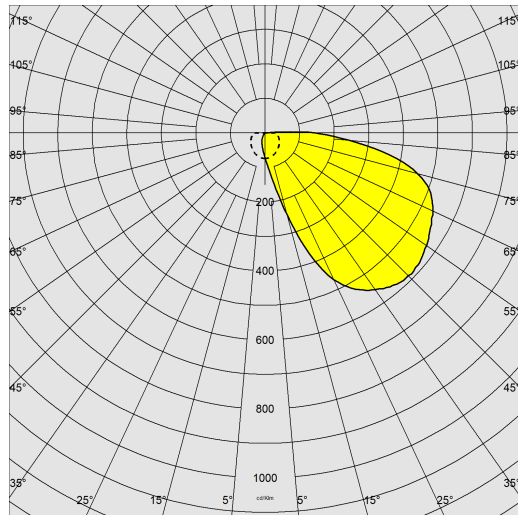

1637 - Starled LED - Con schermo a palpebra

Codice: 530771-00

DATI FOTOMETRICI

Sorgente luminosa	LED
CRI	75
Flusso luminoso (uscente) (lm)	60 lm
Potenza assorbita (totale) (W)	1 W
CCT	4000 K
Efficienza luminosa (lm/W)	60 lm/W
Mantenimento del flusso luminoso LED	50000 hr, L 70, B 50

CARATTERISTICHE MECCANICHE

Resistenza meccanica agli urti (IK)	IK08
IP	67