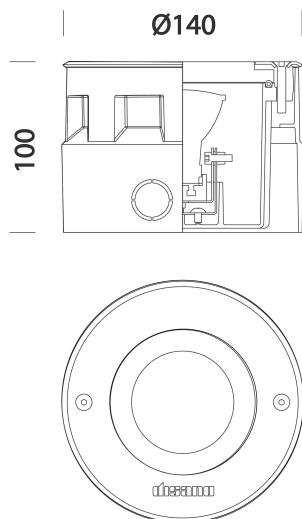

1871 - Midifloor LED fullcolor - orientabile

Codice: 530790-00

MATERIALI E COLORI

Corpo	in alluminio pressofuso con controcassa in nylon f.v., cornice in acciaio inox AISI 316L.
Diffusore	vetro temperato resistente agli shock termici e agli urti (UNI EN 12150-1:2001).
Colore	Inox
Equipaggiamento	-di serie con scatole per incasso. -guarnizione di tenuta in gomma siliconica. -pressacavi in nylon f.v. diam. 1/2 pollice gas. -viterie antigrippaggio
Warnings	apparecchio carrabile. Non sostare.

NORME E CONFORMITÀ

Classe sicurezza fotobiologica	RG0 Ethr
Marcature e test	CE, ENEC
Norme di riferimento	EN60598-1. Hanno grado di protezione secondo la norma EN60529.
Etichetta Energetica	E

DOWNLOAD

MONTAGGI

[IstruzioniMontaggio midifloor 10-22.pdf](#)

DISEGNI

[DisegnoTecnico 18711872.dxf](#)

GARANZIA

Garanzia post-vendita	3 yr