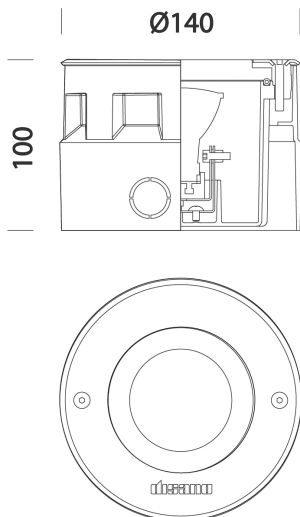

1872 - Midifloor

Codice: 530792-00

MATERIALI E COLORI

Corpo	in alluminio pressofuso con controcassa in nylon f.v., cornice in acciaio inox AISI 316L.
Ottica	in policarbonato metallizzato ad alto rendimento luminoso.
Diffusore	vetro temperato resistente agli shock termici e agli urti (UNI EN 12150-1:2001).
Colore	Inox
Equipaggiamento	-di serie con scatole per incasso. -guarnizione di tenuta in gomma siliconica. -pressacavi in nylon f.v. diam. 1/2 pollice gas. -viterie antigrippaggio
Warnings	apparecchio carrabile. Non sostare.

NORME E CONFORMITÀ

Classe sicurezza fotobiologica	RG0 Ethr
Marcature e test	CE, ENEC
Norme di riferimento	EN60598-1. Hanno grado di protezione secondo la norma EN60529.
Etichetta Energetica	E

DOWNLOAD

MONTAGGI

[IstruzioniMontaggio midifloor 10-22.pdf](#)

DISEGNI

[BIM 1872 Midifloor-fixed-COB 02-24.zip](#)

[DisegnoTecnico 1871-1872.dxf](#)

DOTAZIONI

A richiesta	Cod. 530791-00 AC220/240V - 50/60Hz Cod. 530792-00 ACC. 179 Cod. 997661-00 MAX 7 @ 350mA Cod. 530793-00 ACC. 179 Cod. 997663-00 MAX 3 @ 350mA

GARANZIA

Garanzia post-vendita	3 yr