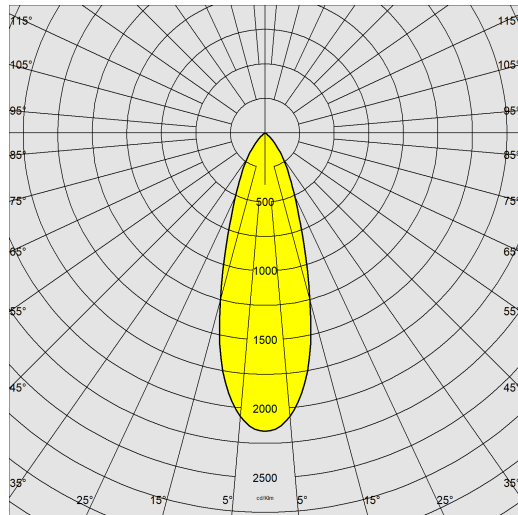

### DIMENSIONI E PESO

Altezza (mm)	100 mm
Diametro (Ø) (mm)	140 mm
Peso (Kg)	1.072 kg

### DATI FOTOMETRICI

Sorgente luminosa	LED
CRI	≥80
Flusso luminoso (uscente) (lm)	177 lm
Potenza assorbita (totale) (W)	4 W
CCT	2700 K
Efficienza luminosa (lm/W)	44 lm/W
Apertura fascio	25 °
Mantenimento del flusso luminoso LED	50000 hr, L 70, B 50