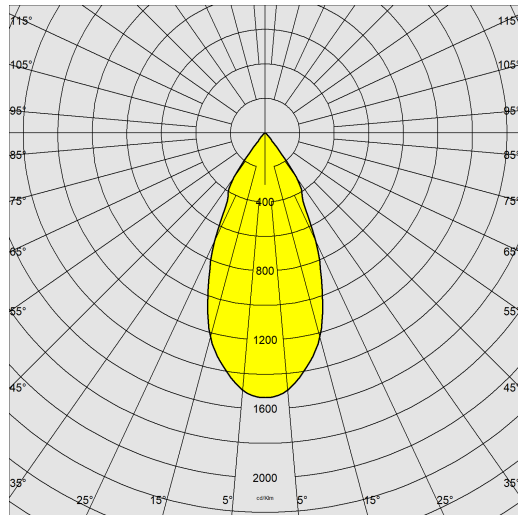

1872 - Midifloor

Codice: 530793-00

INFORMAZIONI GENERALI

Articolo	1872 - Midifloor
Codice	530793-00

DIMENSIONI E PESO

Altezza (mm)	100 mm
Diametro (Ø) (mm)	140 mm
Peso (Kg)	1.072 kg

CARATTERISTICHE ELETTRICHE E CONTROLLI

1872 - Midifloor

Codice: 530793-00

DATI FOTOMETRICI

Sorgente luminosa	LED COB
CRI	80
Flusso luminoso (uscente) (lm)	1700 lm
Potenza assorbita (totale) (W)	12 W
CCT	3000 K
Efficienza luminosa (lm/W)	142 lm/W
Apertura fascio	46 °
Mantenimento del flusso luminoso LED	50000 hr, L 70, B 50