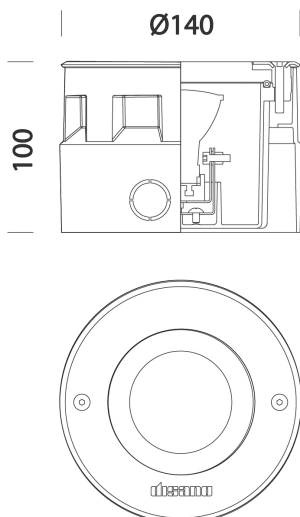

1872 - Midifloor

Codice: 530793-00

INFORMAZIONI GENERALI

Articolo	1872 - Midifloor
Codice	530793-00

DIMENSIONI E PESO

Altezza (mm)	100 mm
Diametro (Ø) (mm)	140 mm
Peso (Kg)	1.072 kg

CARATTERISTICHE ELETTRICHE E CONTROLLI

1872 - Midifloor

Codice: 530793-00

DATI FOTOMETRICI

Sorgente luminosa	LED COB
CRI	80
Flusso luminoso (uscente) (lm)	1700 lm
Potenza assorbita (totale) (W)	12 W
CCT	3000 K
Efficienza luminosa (lm/W)	142 lm/W
Apertura fascio	46 °
Mantenimento del flusso luminoso LED	50000 hr, L 70, B 50

CARATTERISTICHE MECCANICHE

Resistenza meccanica agli urti (IK)	IK10
Carico max	3000 kg
Calpestabile	True
Carrabile	True
IP	67

1872 - Midifloor

Codice: 530793-00

MATERIALI E COLORI

DOWNLOAD

MONTAGGI

[IstruzioniMontaggio midifloor 10-22.pdf](#)