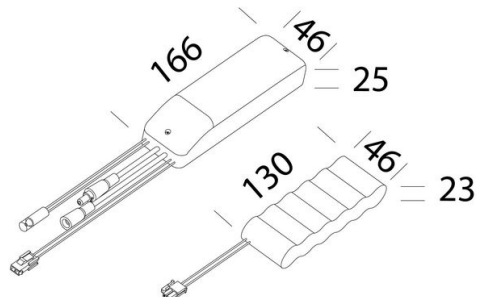

600 - Kit alimentazione EM

Codice: 986604-00

INFORMAZIONI GENERALI

Articolo	600 - Kit alimentazione EM
Codice	986604-00

DIMENSIONI E PESO

Peso (Kg)	0.4 kg
-----------	--------

CARATTERISTICHE ELETTRICHE E CONTROLLI

Tipo di tensione	AC/DC
Tensione (V)	230 V

Kit per l'alimentazione in versione EM completo di connettori.
98660400 kit 1h
98660431 kit 3h

600 - Kit alimentazione EM

Codice: 986604-00

600 - Kit alimentazione EM