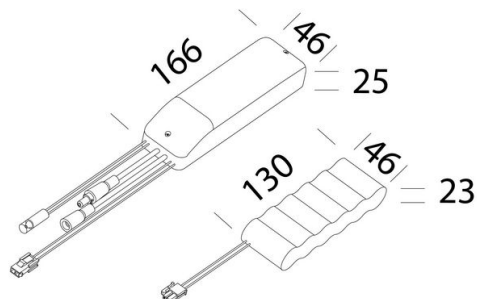

600 - Kit alimentazione EM

Codice: 986604-31

INFORMAZIONI GENERALI

Articolo	600 - Kit alimentazione EM
Codice	986604-31

DIMENSIONI E PESO

Peso (Kg)	0.34 kg
-----------	---------

CARATTERISTICHE ELETTRICHE E CONTROLLI

Tipo di tensione	AC/DC
Tensione (V)	230 V

Kit per l'alimentazione in versione EM completo di connettori.
98660400 kit 1h
98660431 kit 3h

600 - Kit alimentazione EM

Codice: 986604-31

600 - Kit alimentazione EM