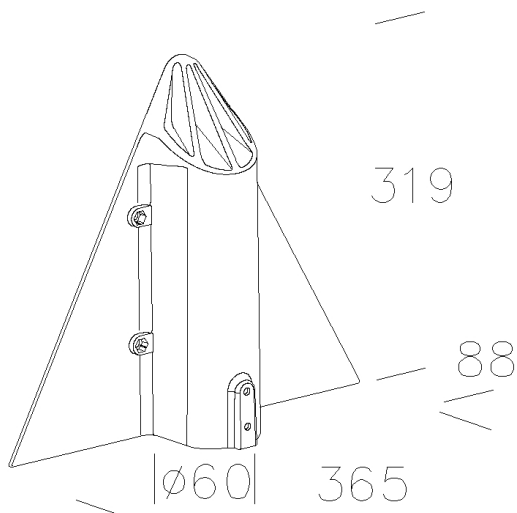

96 - Attacco palo ø60 - Meridiana

Codice: 991217-00

MATERIALI E COLORI

Corpo	in alluminio pressofuso. Da utilizzare per il fissaggio su palo ø60.
Attacco palo	60 mm
Colore	Grey9007

GARANZIA

Garanzia post-vendita	0 yr

DOWNLOAD

DISEGNI

DisegnoTecnico 96.dxf