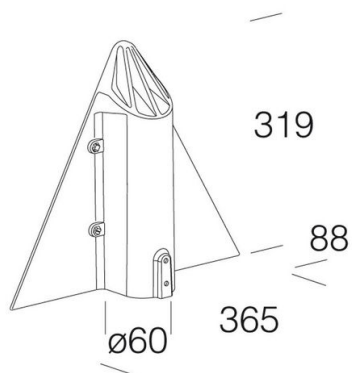

## 96 - Attacco palo ø60 - Meridiana

Codice: 991217-00

### INFORMAZIONI GENERALI

Articolo	96 - Attacco palo ø60 - Meridiana
Codice	991217-00

### DIMENSIONI E PESO

Lunghezza (mm)	365 mm
Larghezza (mm)	88 mm
Altezza (mm)	319 mm
Peso (Kg)	1.678 kg

96 Attacco palo ø60 - Meridiana

## 96 - Attacco palo ø60 - Meridiana

---

Codice: 991217-00