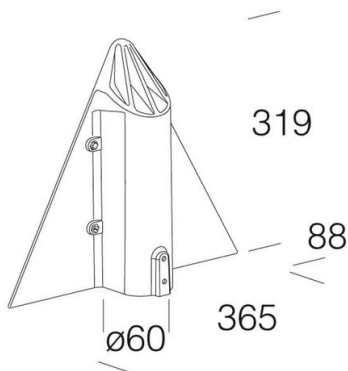

96 - Attacco palo ø60 - Meridiana

Codice: 991218-00

INFORMAZIONI GENERALI

Articolo	96 - Attacco palo ø60 - Meridiana
Codice	991218-00

DIMENSIONI E PESO

Lunghezza (mm)	365 mm
Larghezza (mm)	88 mm
Altezza (mm)	319 mm
Peso (Kg)	1.678 kg

96 Attacco palo ø60 - Meridiana

96 - Attacco palo ø60 - Meridiana

Codice: 991218-00

96 - Attacco palo ø60 - Meridiana

Codice: 991218-00

MATERIALI E COLORI

Corpo	in alluminio pressofuso. Da utilizzare per il fissaggio su palo ø60.
Attacco palo	60 mm
Colore	Grafite

GARANZIA

Garanzia post-vendita	0 yr
-----------------------	------

DOWNLOAD

DISEGNI

DisegnoTecnico 96.dxf

96 - Attacco palo ø60 - Meridiana

Codice: 991218-00

1282 Meridiana LED