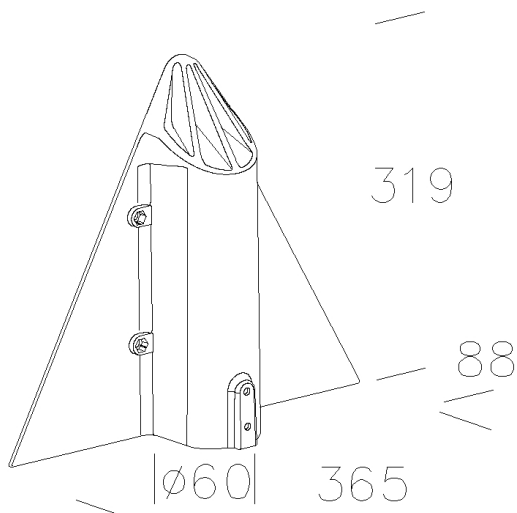

96 - Attacco palo ø60 - Meridiana

Codice: 991218-00

INFORMAZIONI GENERALI

Articolo	96 - Attacco palo ø60 - Meridiana
Codice	991218-00

DIMENSIONI E PESO

Lunghezza (mm)	365 mm
Larghezza (mm)	88 mm
Altezza (mm)	319 mm
Peso (Kg)	1.678 kg

96 Attacco palo ø60 - Meridiana

96 - Attacco palo ø60 - Meridiana

Codice: 991218-00

96 - Attacco palo ø60 - Meridiana

Codice: 991218-00

MATERIALI E COLORI

Corpo	in alluminio pressofuso. Da utilizzare per il fissaggio su palo ø60.
Attacco palo	60 mm
Colore	Grafite

GARANZIA

Garanzia post-vendita	0 yr
-----------------------	------

DOWNLOAD

DISEGNI

DisegnoTecnico 96.dxf

96 - Attacco palo ø60 - Meridiana

Codice: 991218-00

1282 Meridiana LED