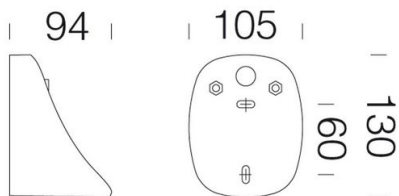

451 - Attacco parete plafone

Codice: 991251-00

INFORMAZIONI GENERALI

Articolo	451 - Attacco parete plafone
Codice	991251-00

DIMENSIONI E PESO

Lunghezza (mm)	130 mm
Larghezza (mm)	94 mm
Altezza (mm)	105 mm
Peso (Kg)	1.975 kg

451 Attacco parete plafone

451 - Attacco parete plafone

Codice: 991251-00

451 - Attacco parete plafone

Codice: 991251-00

MATERIALI E COLORI

Corpo	in nylon f.v. permette l'installazione direttamente a parete o plafone.
Verniciatura	verniciato per cataforesi epossidica.
Colore	Grey