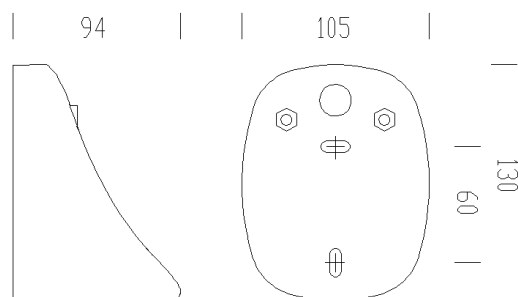

451 - Attacco parete plafone

Codice: 991251-00

MATERIALI E COLORI

Corpo	in nylon f.v. permette l'installazione direttamente a parete o plafone.
Verniciatura	verniciato per cataforesi epossidica.
Colore	Grey

NORME E CONFORMITÀ

Marche e test	CE

GARANZIA

Garanzia post-vendita	0 yr

DOWNLOAD

DISEGNI

DisegnoTecnico 451.dxf