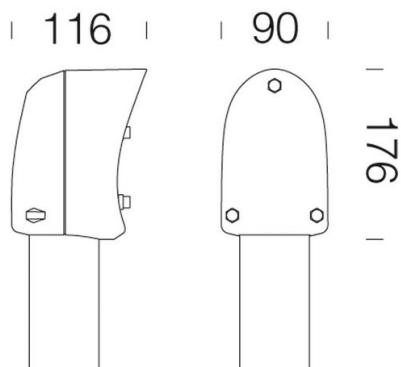

452 - attacco palo mono

Codice: 991253-00

INFORMAZIONI GENERALI

Articolo	452 - attacco palo mono
Codice	991253-00

DIMENSIONI E PESO

Lunghezza (mm)	176 mm
Larghezza (mm)	90 mm
Altezza (mm)	116 mm
Peso (Kg)	0.311 kg

452 attacco palo mono

452 - attacco palo mono

Codice: 991253-00

452 - attacco palo mono

Codice: 991253-00

MATERIALI E COLORI

Corpo	in nylon f.v. permette l'installazione su palo \varnothing 60.
Attacco palo	60 mm
Colore	Argento sabbiato