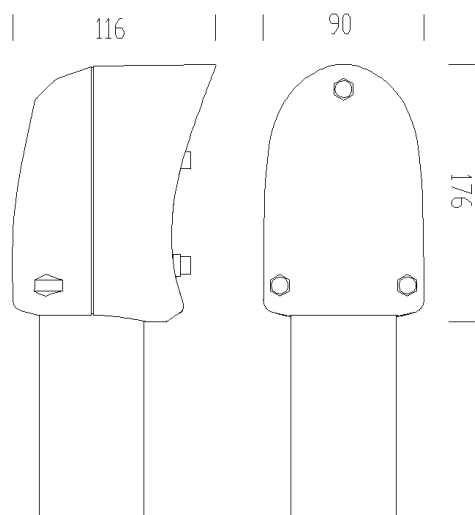

452 - attacco palo mono

Codice: 991253-00

INFORMAZIONI GENERALI

Articolo	452 - attacco palo mono
Codice	991253-00

DIMENSIONI E PESO

Lunghezza (mm)	176 mm
Larghezza (mm)	90 mm
Altezza (mm)	116 mm
Peso (Kg)	0.311 kg

452 attacco palo mono

452 - attacco palo mono

Codice: 991253-00

452 - attacco palo mono

Codice: 991253-00

MATERIALI E COLORI

Corpo	in nylon f.v. permette l'installazione su palo \varnothing 60.
Attacco palo	60 mm
Colore	Argento sabbiato