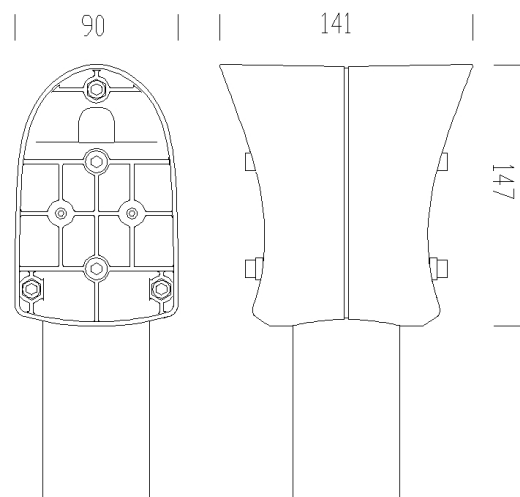

453 - Attacco palo doppio

Codice: 991255-00

MATERIALI E COLORI

Corpo in nylon f.v. permette l'installazione su palo $\varnothing$ 60.

Attacco palo 60 mm

Colore Argento sabbato

NORME E CONFORMITÀ

Marcature e test CE

GARANZIA

Garanzia post-vendita 0 yr

DOWNLOAD

DISEGNI

DisegnoTecnico 453.dxf