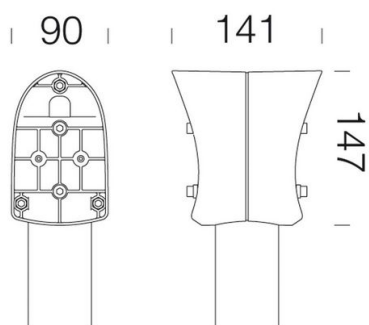

## 453 - Attacco palo doppio

Codice: 991255-00

### INFORMAZIONI GENERALI

Articolo	453 - Attacco palo doppio
Codice	991255-00

### DIMENSIONI E PESO

Lunghezza (mm)	147 mm
Larghezza (mm)	90 mm
Altezza (mm)	141 mm
Peso (Kg)	1.751 kg

453 Attacco palo doppio