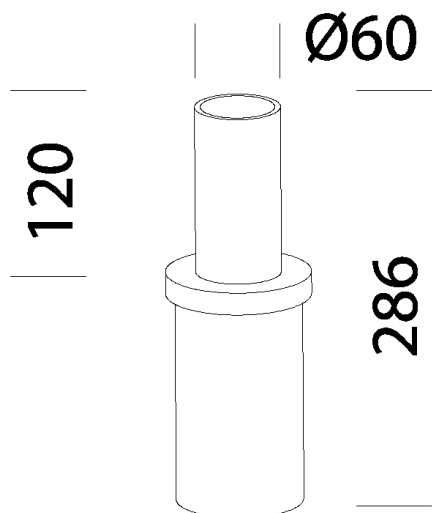

528 - Raccordo testa-palo 60mm

Codice: 991288-00

MATERIALI E COLORI

Corpo	in acciaio zincato. da utilizzare come raccordo testa/palo. 60mm.
Attacco palo	60 mm
Colore	Antracite

GARANZIA

Garanzia post-vendita	0 yr

DOWNLOAD

DISEGNI

DisegnoTecnico 528.dxf