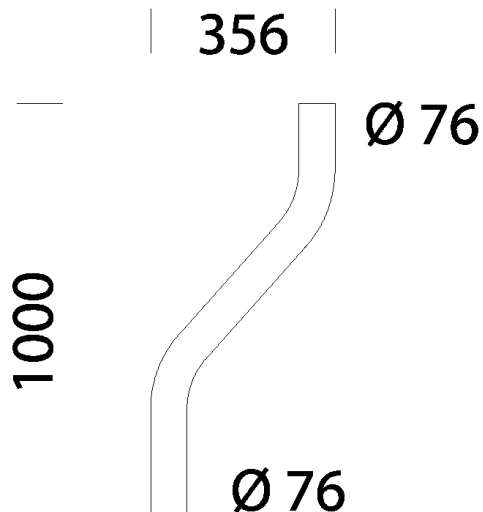

513 - Braccio curvo per Aura

Codice: 991290-00

INFORMAZIONI GENERALI

Articolo	513 - Braccio curvo per Aura
Codice	991290-00

DIMENSIONI E PESO

Lunghezza (mm)	356 mm
Larghezza (mm)	76 mm
Altezza (mm)	1000 mm
Peso (Kg)	8 kg

braccio in acciaio da installare su palo acc. 1440/41 per l'applicazione del prodotto Aura.

513 - Braccio curvo per Aura

Codice: 991290-00

513 - Braccio curvo per Aura

Codice: 991290-00

MATERIALI E COLORI

Corpo	braccio in acciaio da installare su palo acc. 1440/41 per l'applicazione del prodotto Aura.
Attacco palo	76mm
Colore	Grey

GARANZIA

Garanzia post-vendita	0 yr
-----------------------	------

DOWNLOAD

DISEGNI

DisegnoTecnico 513.dxf

DisegnoTecnico3D disano 513 aura.3ds

513 - Braccio curvo per Aura

Codice: 991290-00

1781 Aura - ciclopedonale

1786 Aura - rotosimmetrico