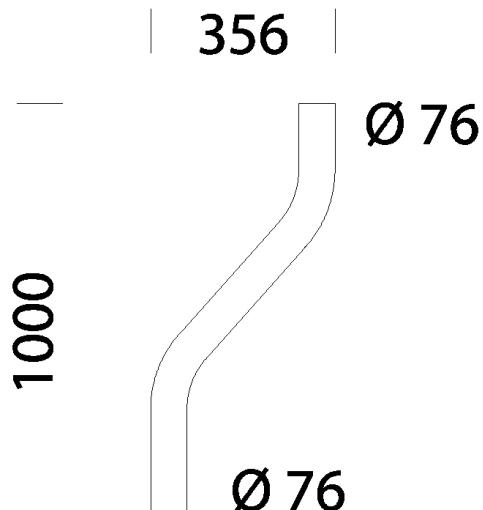

513 - Braccio curvo per Aura

Codice: 991291-00

MATERIALI E COLORI

Corpo	braccio in acciaio da installare su palo acc. 1440/41 per l'applicazione del prodotto Aura.
Attacco palo	76mm
Colore	Grafite

NORME E CONFORMITÀ

Marcature e test	CE

GARANZIA

Garanzia post-vendita	0 yr

DOWNLOAD

DISEGNI

DisegnoTecnico 513.dxf

DisegnoTecnico3D disano 513 aura.3ds