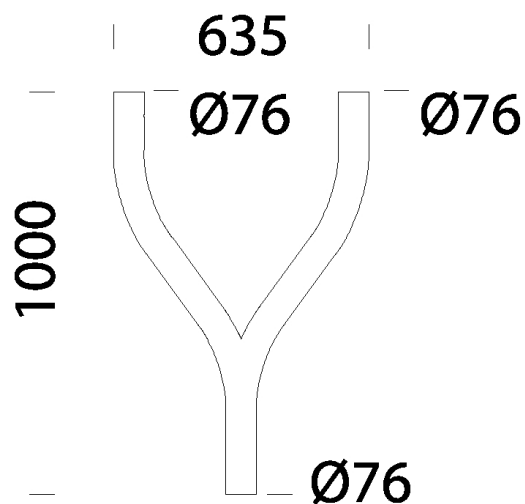

532 - Braccio doppio

Codice: 991292-00

MATERIALI E COLORI

Corpo	braccio in acciaio da installare su palo acc. 1440/41 per l'applicazione del prodotto Aura.
Attacco palo	76 mm
Colore	Grey9007

GARANZIA

Garanzia post-vendita	0 yr

DOWNLOAD

DISEGNI

DisegnoTecnico 532.dxf

DisegnoTecnico3D disano 532 aura.3ds