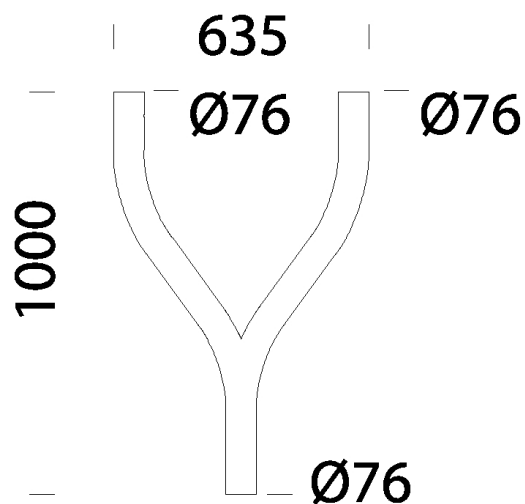

532 - Braccio doppio

Codice: 991293-00

INFORMAZIONI GENERALI

Articolo	532 - Braccio doppio
Codice	991293-00

DIMENSIONI E PESO

Lunghezza (mm)	635 mm
Larghezza (mm)	76 mm
Altezza (mm)	1000 mm
Peso (Kg)	14 kg

braccio in acciaio da installare su palo acc. 1440/41 per l'applicazione del prodotto Aura.

532 - Braccio doppio

Codice: 991293-00

532 - Braccio doppio

Codice: 991293-00

MATERIALI E COLORI

Corpo	braccio in acciaio da installare su palo acc. 1440/41 per l'applicazione del prodotto Aura.
Attacco palo	76 mm
Colore	Grafite

GARANZIA

Garanzia post-vendita	0 yr
-----------------------	------

DOWNLOAD

DISEGNI

DisegnoTecnico 532.dxf

DisegnoTecnico3D disano 532 aura.3ds

532 - Braccio doppio

Codice: 991293-00

1781 Aura - ciclopedonale

1786 Aura - rotosimmetrico