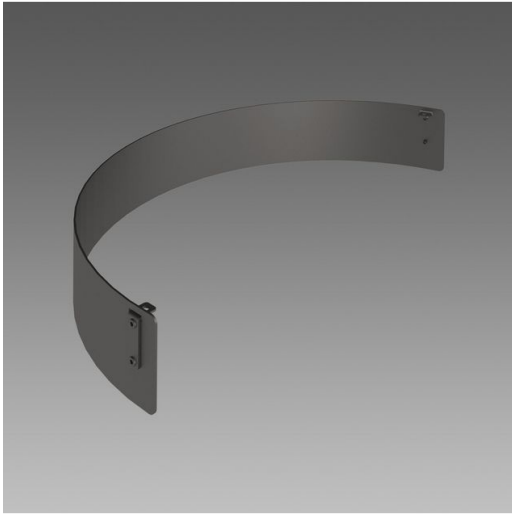

109 - Schermo antiabbagliamento

Codice: 991309-00

INFORMAZIONI GENERALI

Articolo	109 - Schermo antiabbagliamento
Codice	991309-00

DIMENSIONI E PESO

Lunghezza (mm)	456 mm
Larghezza (mm)	228 mm
Altezza (mm)	70 mm
Peso (Kg)	0.2 kg

per non abbagliare. Da installare nel caso che l'apparecchio sia installato vicino a finestre.

991309-00 ISEO

991312-00 GARDA

109 - Schermo antiabbagliamento

Codice: 991309-00

109 - Schermo antiabbagliamento

Codice: 991309-00

MATERIALI E COLORI

DOWNLOAD

Corpo	in acciaio.
Colore	Antracite

GARANZIA

Garanzia post-vendita	0 yr
-----------------------	------