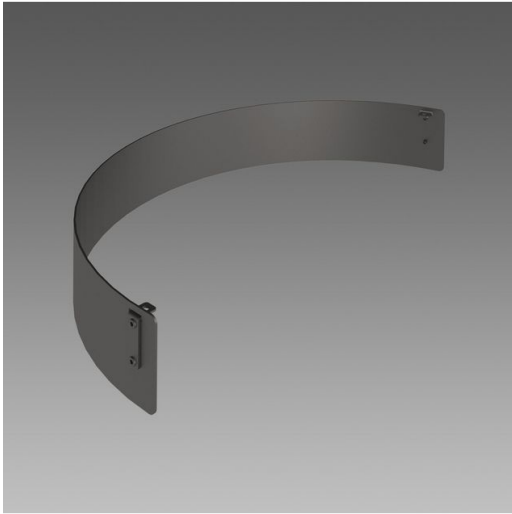

109 - Schermo antiabbagliamento

Codice: 991312-00

INFORMAZIONI GENERALI

Articolo	109 - Schermo antiabbagliamento
Codice	991312-00

DIMENSIONI E PESO

Peso (Kg)	0.16 kg
-----------	---------

per non abbagliare. Da installare nel caso che l'apparecchio sia installato vicino a finestre.

991309-00 ISEO

991312-00 GARDA

109 - Schermo antiabbagliamento

Codice: 991312-00

109 - Schermo antiabbagliamento

Codice: 991312-00

MATERIALI E COLORI

DOWNLOAD

Corpo	in acciaio.
Colore	Antracite

GARANZIA

Garanzia post-vendita	0 yr
-----------------------	------

109 - Schermo antiabbagliamento

Codice: 991312-00

3360 Iseo 1 - rotosimmetrico

3361 Iseo 2 - stradale

3362 Iseo 3 - centro strada