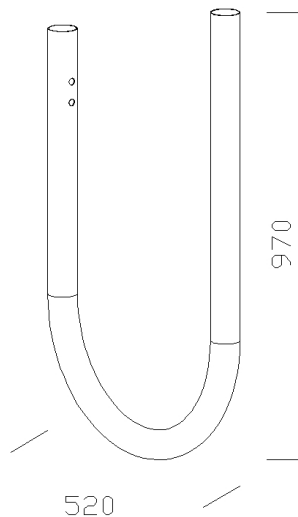

129 - Braccio curvo

Codice: 991329-00

INFORMAZIONI GENERALI

Articolo	129 - Braccio curvo
Codice	991329-00

DIMENSIONI E PESO

Peso (Kg)	6.32 kg
-----------	---------

129 Braccio curvo

129 - Braccio curvo

Codice: 991329-00

129 - Braccio curvo

Codice: 991329-00

MATERIALI E COLORI

Corpo	in acciaio e alluminio tropicalizzato. Da applicare agli accessori della serie Corona diam. 120 e al palo acc. 1508/1509.
Attacco palo	60mm
Verniciatura	verniciatura per cataforesi epossidica e finitura bugnata con resina acrilica.
Colore	Grey9007

GARANZIA

Garanzia post-vendita	0 yr
-----------------------	------

DOWNLOAD

DISEGNI

DisegnoTecnico acc129.dxf

DisegnoTecnico3D disano 129.3ds

129 - Braccio curvo

Codice: 991329-00