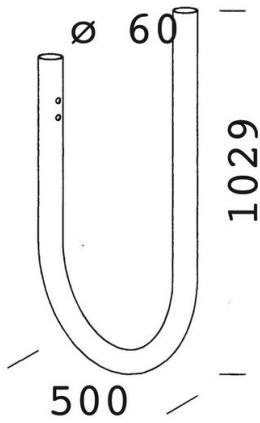

129 - Braccio curvo

Codice: 991329-00

INFORMAZIONI GENERALI

Articolo	129 - Braccio curvo
Codice	991329-00

DIMENSIONI E PESO

Peso (Kg)	6.32 kg
-----------	---------

129 Braccio curvo

129 - Braccio curvo

Codice: 991329-00

129 - Braccio curvo

Codice: 991329-00

MATERIALI E COLORI

Corpo	in acciaio e alluminio tropicalizzato. Da applicare agli accessori della serie Corona diam. 120 e al palo acc. 1508/1509.
Attacco palo	60mm
Verniciatura	verniciatura per cataforesi epossidica e finitura bugnata con resina acrilica.
Colore	Grey9007

GARANZIA

Garanzia post-vendita	0 yr
-----------------------	------

DOWNLOAD

DISEGNI

DisegnoTecnico acc129.dxf

DisegnoTecnico3D disano 129.3ds

129 - Braccio curvo

Codice: 991329-00