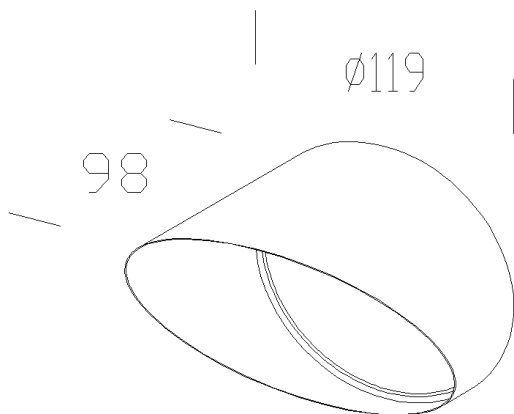

114 - Convogliatore

Codice: 991330-00

INFORMAZIONI GENERALI

Articolo	114 - Convogliatore
Codice	991330-00

DIMENSIONI E PESO

Peso (Kg)	0.065 kg
-----------	----------

in alluminio. Per convogliare il fascio luminoso in un'unica direzione.

114 - Convogliatore

Codice: 991330-00

114 - Convogliatore

Codice: 991330-00

MATERIALI E COLORI

Corpo	in alluminio. Per convogliare il fascio luminoso in un'unica direzione.
Colore	Grey9007

GARANZIA

Garanzia post-vendita	0 yr
-----------------------	------