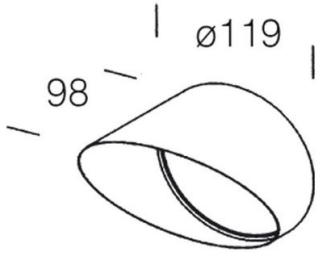

114 - Convogliatore

Codice: 991330-00

INFORMAZIONI GENERALI

Articolo	114 - Convogliatore
Codice	991330-00

DIMENSIONI E PESO

Peso (Kg)	0.065 kg
-----------	----------

in alluminio. Per convogliare il fascio luminoso in un'unica direzione.

114 - Convogliatore

Codice: 991330-00

114 - Convogliatore

Codice: 991330-00

MATERIALI E COLORI

Corpo	in alluminio. Per convogliare il fascio luminoso in un'unica direzione.
Colore	Grey9007

GARANZIA

Garanzia post-vendita	0 yr
-----------------------	------