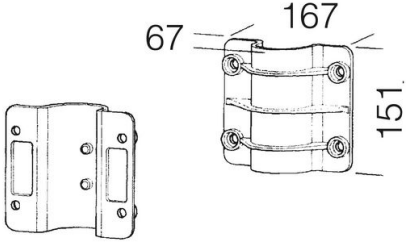

153 - Attacco braccio

Codice: 991359-00

INFORMAZIONI GENERALI

Articolo	153 - Attacco braccio
Codice	991359-00

DIMENSIONI E PESO

Peso (Kg)	0.72 kg
-----------	---------

153 Attacco braccio

153 - Attacco braccio

Codice: 991359-00

153 - Attacco braccio

Codice: 991359-00

MATERIALI E COLORI

DOWNLOAD

Corpo	in alluminio pressofuso. Da utilizzare insieme all'acc. 151 per l'installazione dei bracci curvi acc. 129.
Attacco palo	/
Verniciatura	verniciatura per cataforesi epossidica e finitura bugnata con resina acrilica.
Colore	Grey9007
GARANZIA	
Garanzia post-vendita	0 yr