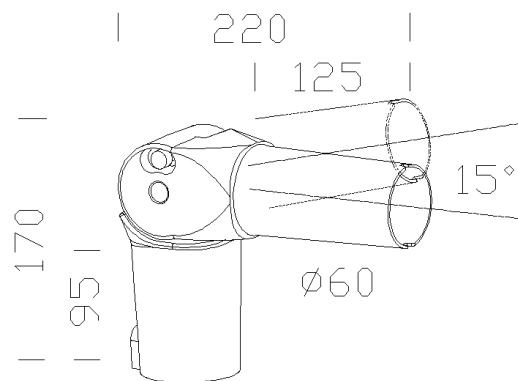

405 - Attacco Snodato

Codice: 991385-00

INFORMAZIONI GENERALI

Articolo	405 - Attacco Snodato
Codice	991385-00

DIMENSIONI E PESO

Lunghezza (mm)	220 mm
Altezza (mm)	170 mm
Diametro (Ø) (mm)	60 mm
Peso (Kg)	1.172 kg

405 Attacco Snodato

405 - Attacco Snodato

Codice: 991385-00

405 - Attacco Snodato

Codice: 991385-00

MATERIALI E COLORI

Corpo	attacco orientabile in alluminio pressofuso. Da utilizzare per installazione su palo Ø60.
Attacco palo	60mm
Colore	Grey9007