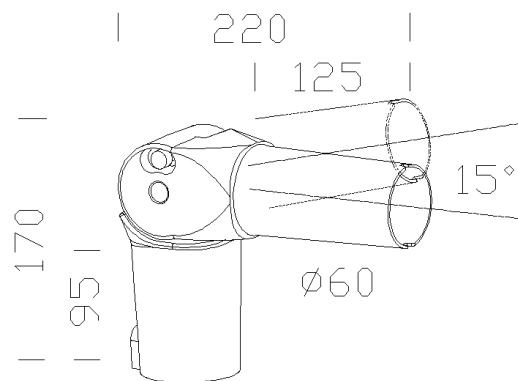

### DIMENSIONI E PESO

Lunghezza (mm)	220 mm
Altezza (mm)	170 mm
Peso (Kg)	1.33 kg

405 Attacco Snodato

### MATERIALI E COLORI

Corpo	attacco orientabile in alluminio pressofuso. Da utilizzare per installazione su palo Ø60.
Attacco palo	60mm
Colore	Grey