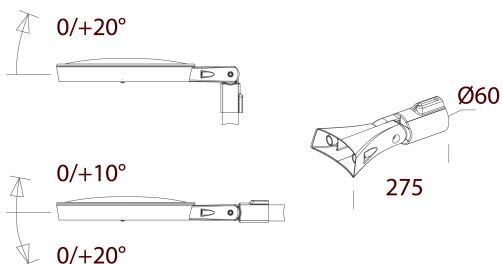

286 - Braccio orientabile

Codice: 991445-00

INFORMAZIONI GENERALI

Articolo	286 - Braccio orientabile
Codice	991445-00

DIMENSIONI E PESO

Peso (Kg)	1.33 kg
-----------	---------

286 Braccio orientabile

286 - Braccio orientabile

Codice: 991445-00

286 - Braccio orientabile

Codice: 991445-00

MATERIALI E COLORI

Corpo	in alluminio pressofuso. Da utilizzare per l' applicazione a frusta Ø60mm.
Verniciatura	verniciato per cataforesi epossidica.
Colore	Grafite

GARANZIA

Garanzia post-vendita	0 yr
-----------------------	------

DOWNLOAD

DISEGNI

DisegnoTecnico 286.dxf

286 - Braccio orientabile

Codice: 991445-00