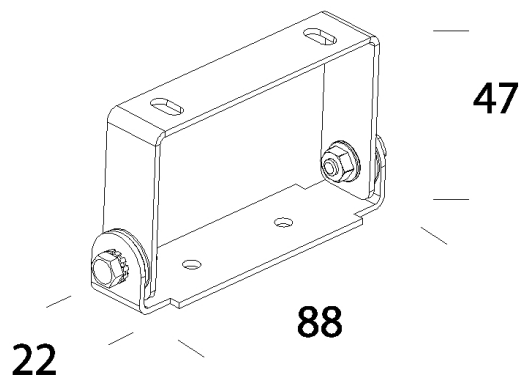

535 - Staffa orientabile

Codice: 993970-00

INFORMAZIONI GENERALI

Articolo	535 - Staffa orientabile
Codice	993970-00

DIMENSIONI E PESO

Peso (Kg)	0.124 kg
-----------	----------

535 Staffa orientabile

535 - Staffa orientabile

Codice: 993970-00

535 - Staffa orientabile

Codice: 993970-00

MATERIALI E COLORI

Corpo	in acciaio. utilizzare nell'installazione direttamente a plafone. Portata Kg. 6. Bustina contenente 2 pezzi.
Verniciatura	verniciato per cataforesi epossidica.
Colore	Grey

NORME E CONFORMITÀ

Marcature e test	CE
------------------	----

GARANZIA

Garanzia post-vendita	0 yr
-----------------------	------

DOWNLOAD

DISEGNI

DisegnoTecnico 535.dxf

535 - Staffa orientabile