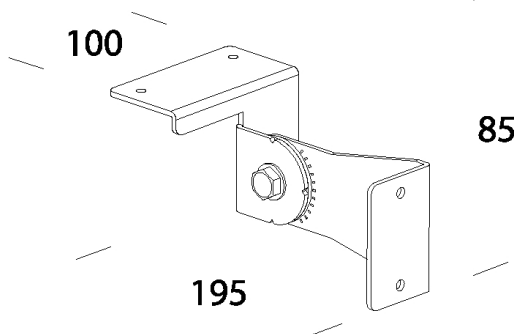

537 - Staffa orientabile

Codice: 993974-00

INFORMAZIONI GENERALI

Articolo	537 - Staffa orientabile
Codice	993974-00

DIMENSIONI E PESO

Peso (Kg)	1.13 kg
-----------	---------

537 Staffa orientabile

537 - Staffa orientabile

Codice: 993974-00

537 - Staffa orientabile

Codice: 993974-00

MATERIALI E COLORI

Corpo	in acciaio. Per installare Sicura a parete o plafone. Ideale per installazione in fila continua.
Verniciatura	verniciato per cataforesi epossidica.
Colore	Grey

NORME E CONFORMITÀ

Marcature e test	CE
------------------	----

GARANZIA

Garanzia post-vendita	0 yr
-----------------------	------

DOWNLOAD

DISEGNI

DisegnoTecnico 537.dxf

537 - Staffa orientabile

Codice: 993974-00

1768 Sicura - FS simmetrico LED

1769 Sicura - FL simmetrico LED

1775 Sicura - ellittico LED