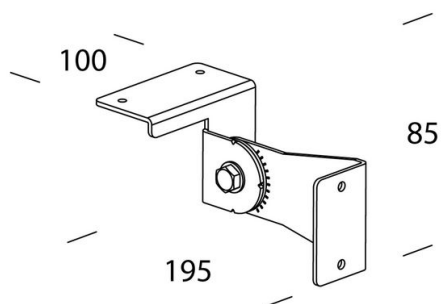

537 - Staffa orientabile

Codice: 993974-00

INFORMAZIONI GENERALI

Articolo	537 - Staffa orientabile
Codice	993974-00

DIMENSIONI E PESO

Peso (Kg)	1.13 kg
-----------	---------

537 Staffa orientabile

537 - Staffa orientabile

Codice: 993974-00

537 - Staffa orientabile

Codice: 993974-00

MATERIALI E COLORI

Corpo	in acciaio. Per installare Sicura a parete o plafone. Ideale per installazione in fila continua.
Verniciatura	verniciato per cataforesi epossidica.
Colore	Grey

NORME E CONFORMITÀ

Marcature e test	CE
------------------	----

GARANZIA

Garanzia post-vendita	0 yr
-----------------------	------

DOWNLOAD

DISEGNI

DisegnoTecnico 537.dxf

537 - Staffa orientabile

Codice: 993974-00

1768 Sicura - FS simmetrico LED

1769 Sicura - FL simmetrico LED

1775 Sicura - ellittico LED