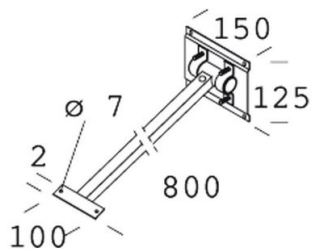

41 - Braccio orientabile

Codice: 995508-00

INFORMAZIONI GENERALI

Articolo	41 - Braccio orientabile
Codice	995508-00

DIMENSIONI E PESO

Peso (Kg)	1.2 kg
-----------	--------

41 Braccio orientabile

41 - Braccio orientabile

Codice: 995508-00

CARATTERISTICHE MECCANICHE

IP

65

41 - Braccio orientabile

Codice: 995508-00

MATERIALI E COLORI

Corpo	in acciaio zincato, verniciato a polvere.
Verniciatura	verniciato per cataforesi epossidica.
Colore	Bianco

Codice: 995508-00

1982 Micro Rodio - asimmetrico

1983 Micro Rodio - simmetrico fascio stretto

1984 Micro Rodio - simmetrico diffondente

1980 Micro Rodio - COB