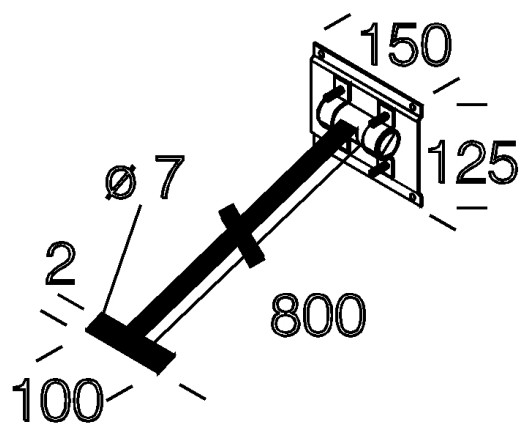

41 - Braccio orientabile

Codice: 995508-00

MATERIALI E COLORI

Corpo	in acciaio zincato, verniciato a polvere.
Verniciatura	verniciato per cataforesi epossidica.
Colore	Bianco

GARANZIA

Garanzia post-vendita	0 yr

DOWNLOAD

MONTAGGI

IstruzioniMontaggio acc41.pdf

DISEGNI

DisegnoTecnico d41.dxf