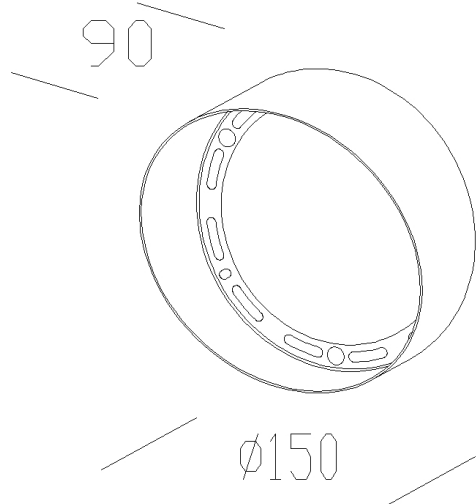

186 - Convogliatore

Codice: 995746-00

INFORMAZIONI GENERALI

Articolo	186 - Convogliatore
Codice	995746-00

DIMENSIONI E PESO

Peso (Kg)	0.076 kg
-----------	----------

186 Convogliatore

186 - Convogliatore

Codice: 995746-00

186 - Convogliatore

Codice: 995746-00

[DOWNLOAD](#)

DISEGNI

DisegnoTecnico acc 186 elfo.dxf

MATERIALI E COLORI

Corpo	in alluminio. Per convogliare il fascio luminoso in un'unica direzione.
Colore	Nero

NORME E CONFORMITÀ

Marche e test	CE
---------------	----

GARANZIA

Garanzia post-vendita	0 yr
-----------------------	------

186 - Convogliatore

Codice: 995746-00

1539 Elfo RGBW - DMX RDM