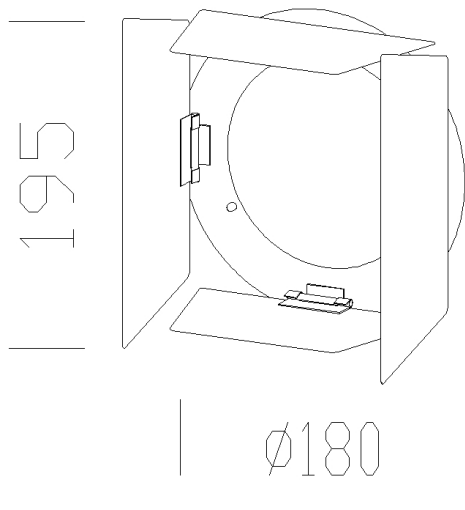

187 - Frangiluce

Codice: 995747-00

INFORMAZIONI GENERALI

Articolo	187 - Frangiluce
Codice	995747-00

DIMENSIONI E PESO

Peso (Kg)	0.42 kg
-----------	---------

187 Frangiluce

187 - Frangiluce

Codice: 995747-00

187 - Frangiluce

Codice: 995747-00

MATERIALI E COLORI

Corpo	in acciaio verniciatura a polvere. Permette di direzionare il fascio luminoso.
Colore	Nero

NORME E CONFORMITÀ

Marcature e test	CE
------------------	----

GARANZIA

Garanzia post-vendita	0 yr
-----------------------	------

DOWNLOAD

DISEGNI

DisegnoTecnico acc 187 elfo.dxf

187 - Frangiluce

Codice: 995747-00

1539 Elfo RGBW - DMX RDM