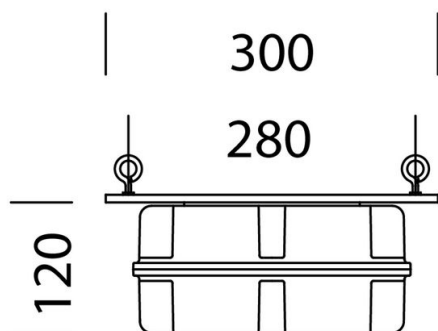

1175 - Cassetta EM - 997651-00

Codice: 997651-00

INFORMAZIONI GENERALI

Articolo	1175 - Cassetta EM - 997651-00
Codice	997651-00

DIMENSIONI E PESO

Peso (Kg)	1.81 kg

CARATTERISTICHE ELETTRICHE E CONTROLLI

Tipo di tensione	AC/DC
Tensione Min (V)	220 V
Tensione Max (V)	240 V
Sigla cablaggio	CLD-E

in nylon. Da utilizzarsi sempre in caso di acquisto di Astro in EM con sottocodice -07.