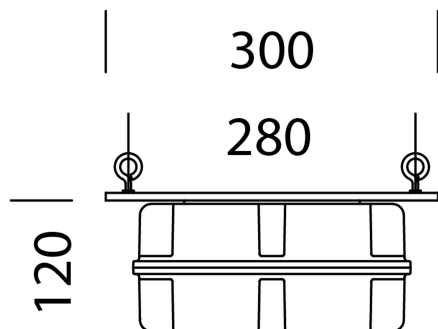

1175 - Cassetta EM - 997651-00

Codice: 997651-00

NORME E CONFORMITÀ

Marcature e test	CE

GARANZIA

Garanzia post-vendita	0 yr

DOWNLOAD

DISEGNI

BIM Acc. 1175 EM Box - 20200224.zip

DisegnoTecnico 1175as.dxf