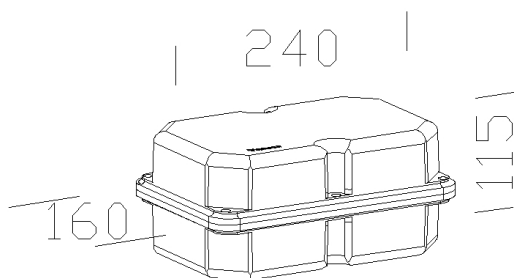

179 - Cablaggio CC-IP677

Codice: 997661-00

MATERIALI E COLORI

Colore	Nero

NORME E CONFORMITÀ

Marche e test	CE

GARANZIA

Garanzia post-vendita	3 yr

DOWNLOAD

DISEGNI

DisegnoTecnico acc 179 microfloor.dxf