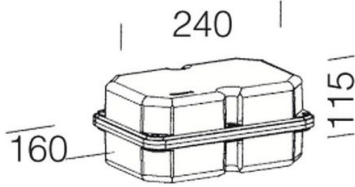

179 - Cablaggio CC-IP677

Codice: 997661-00

INFORMAZIONI GENERALI

Articolo	179 - Cablaggio CC-IP677
Codice	997661-00

DIMENSIONI E PESO

Lunghezza (mm)	240 mm
Larghezza (mm)	160 mm
Altezza (mm)	115 mm
Peso (Kg)	2.21 kg

CARATTERISTICHE ELETTRICHE E CONTROLLI

Tipo di tensione	AC/DC
Tensione (V)	230 V
Sigla cablaggio	CLD
Classe di isolamento	Classe I

cassetta stagna in nylon. Contenente trasformatore elettromeccanico e morsettiera.

179 - Cablaggio CC-IP677

Codice: 997661-00

DATI FOTOMETRICI

Sorgente luminosa	60W
Potenza assorbita (totale) (W)	0 W

CARATTERISTICHE MECCANICHE

Resistenza meccanica agli urti (IK)	IK07
IP	67

179 - Cablaggio CC-IP677