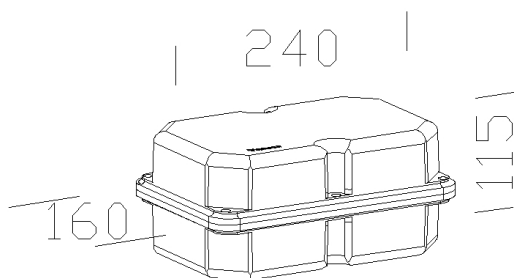

179 - Cablaggio CC-IP677

Codice: 997663-00

MATERIALI E COLORI

Colore	Nero

NORME E CONFORMITÀ

Marche e test	CE

GARANZIA

Garanzia post-vendita	3 yr

DOWNLOAD

DISEGNI

DisegnoTecnico acc 179 microfloor.dxf