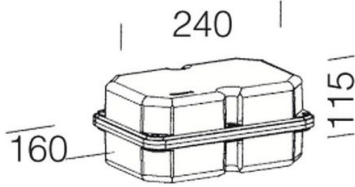

179 - Cablaggio CC-IP677

Codice: 997663-00

INFORMAZIONI GENERALI

Articolo	179 - Cablaggio CC-IP677
Codice	997663-00

DIMENSIONI E PESO

Lunghezza (mm)	240 mm
Larghezza (mm)	160 mm
Altezza (mm)	115 mm
Peso (Kg)	0.91 kg

CARATTERISTICHE ELETTRICHE E CONTROLLI

Tipo di tensione	AC/DC
Tensione (V)	230 V
Sigla cablaggio	CLD
Classe di isolamento	Classe I

cassetta stagna in nylon. Contenente trasformatore elettromeccanico e morsettiera.

179 - Cablaggio CC-IP677

Codice: 997663-00

DATI FOTOMETRICI

Sorgente luminosa	LED
Potenza assorbita (totale) (W)	0 W

CARATTERISTICHE MECCANICHE

Resistenza meccanica agli urti (IK)	IK07
IP	67

179 - Cablaggio CC-IP677