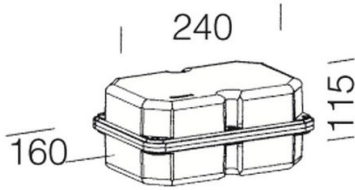

179 - Cablaggio CC-IP677

Codice: 997665-00

INFORMAZIONI GENERALI

Articolo	179 - Cablaggio CC-IP677
Codice	997665-00

DIMENSIONI E PESO

Lunghezza (mm)	240 mm
Larghezza (mm)	160 mm
Altezza (mm)	115 mm
Peso (Kg)	0.93 kg

CARATTERISTICHE ELETTRICHE E CONTROLLI

Tipo di tensione	AC/DC
Tensione (V)	230 V
Sigla cablaggio	CLD
Classe di isolamento	Classe I

cassetta stagna in nylon. Contenente trasformatore elettromeccanico e morsettiera.

179 - Cablaggio CC-IP677

Codice: 997665-00

DATI FOTOMETRICI

Sorgente luminosa	LED
Potenza assorbita (totale) (W)	0 W

CARATTERISTICHE MECCANICHE

Resistenza meccanica agli urti (IK)	IK07
IP	67

179 - Cablaggio CC-IP677