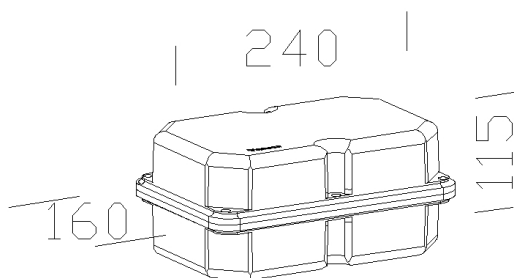

179 - Cablaggio CC-IP677

Codice: 997665-00

MATERIALI E COLORI

Colore	Nero

NORME E CONFORMITÀ

Marche e test	CE

GARANZIA

Garanzia post-vendita	3 yr

DOWNLOAD

DISEGNI

DisegnoTecnico acc 179 microfloor.dxf