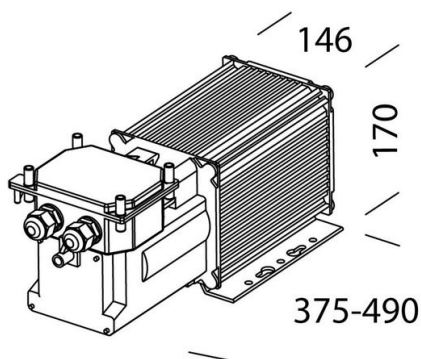

1176 - Cablaggio CC ip66

Codice: 997674-00

INFORMAZIONI GENERALI

Articolo	1176 - Cablaggio CC ip66
Codice	997674-00

DIMENSIONI E PESO

Lunghezza (mm)	455 mm
Larghezza (mm)	146 mm
Altezza (mm)	150 mm
Peso (Kg)	11.6 kg

CARATTERISTICHE ELETTRICHE E CONTROLLI

Tipo di tensione	AC/DC
Tensione (V)	230 V
Sigla cablaggio	CNR
Classe di isolamento	Classe I

in alluminio. Contenente: alimentatore e condensatore di rifasamento;(senza accenditore)

1176 - Cablaggio CC ip66

Codice: 997674-00

DATI FOTOMETRICI

Sorgente luminosa	JM-T/TS/SAP-T 1000
Potenza assorbita (totale) (W)	0 W

CARATTERISTICHE MECCANICHE

Resistenza meccanica agli urti (IK)	IK00
--	------