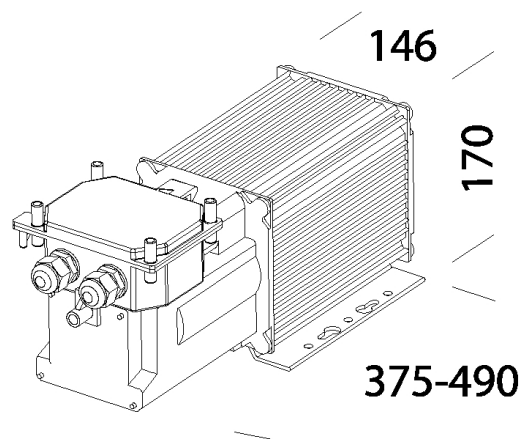

1176 - Cablaggio CC ip66

Codice: 997674-00

MATERIALI E COLORI

Colore	Grigio

NORME E CONFORMITÀ

Marche e test	CE

GARANZIA

Garanzia post-vendita	3 yr

DOWNLOAD

MONTAGGI

IstruzioniMontaggio 1176.pdf

DISEGNI

DisegnoTecnico 1176i.dxf