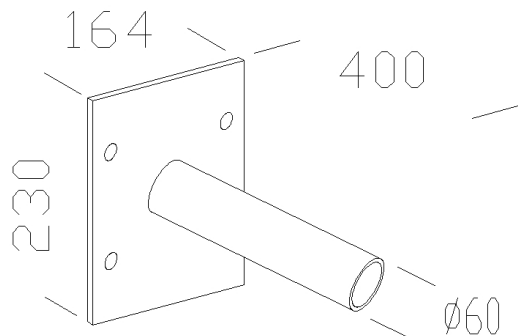

248 - Attacco a parete

Codice: 997708-00

MATERIALI E COLORI

Corpo	in acciaio. Permette l'applicazione a parete. attacco Ø60.
Verniciatura	verniciato per cataforesi epossidica.
Colore	Grey

NORME E CONFORMITÀ

Marche e test	CE

GARANZIA

Garanzia post-vendita	0 yr

DOWNLOAD

DISEGNI

DisegnoTecnico 248.dxf