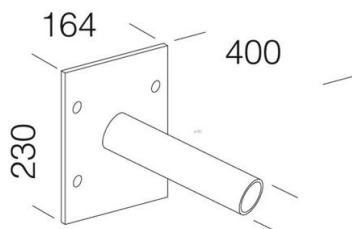

248 - Attacco a parete

Codice: 997708-00

INFORMAZIONI GENERALI

Articolo	248 - Attacco a parete
Codice	997708-00

DIMENSIONI E PESO

Peso (Kg)	1.3 kg
-----------	--------

248 Attacco a parete

248 - Attacco a parete

Codice: 997708-00

248 - Attacco a parete

Codice: 997708-00

MATERIALI E COLORI

Corpo	in acciaio. Permette l'applicazione a parete. attacco Ø60.
Verniciatura	verniciato per cataforesi epossidica.
Colore	Grey

Codice: 997708-00

3584 Volo - stradale - High Performance

3585 Volo - ciclabile + stradale

3380 Susa ME - stradale

3381 Susa T3 - stradale

3382 Susa T2 - piste ciclabili