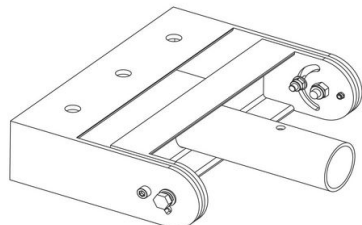

## 578 - Staffa orientabile

Codice: 997709-00

### INFORMAZIONI GENERALI

Articolo	578 - Staffa orientabile
Codice	997709-00

### DIMENSIONI E PESO

Lunghezza (mm)	322 mm
Larghezza (mm)	315 mm
Altezza (mm)	200 mm
Peso (Kg)	7 kg

578 Staffa orientabile

### MATERIALI E COLORI

Corpo	staffa orientabile in acciaio per l'installazione a parete o per l'utilizzo su torri-faro.
Verniciatura	verniciato per cataforesi epossidica.
Colore	Antracite