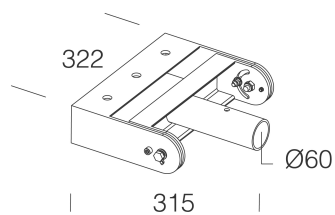

578 - Staffa orientabile

Codice: 997709-00

MATERIALI E COLORI

Corpo	staffa orientabile in acciaio per l'installazione a parete o per l'utilizzo su torri-faro.
Verniciatura	verniciato per cataforesi epossidica.
Colore	Antracite

NORME E CONFORMITÀ

Marcature e test	CE

GARANZIA

Garanzia post-vendita	0 yr