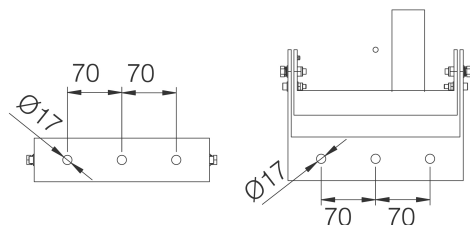

578 - Staffa orientabile

Codice: 997709-00

MATERIALI E COLORI

Corpo	staffa orientabile in acciaio per l'installazione a parete o per l'utilizzo su torri-faro.
Verniciatura	verniciato per cataforesi epossidica.
Colore	Antracite

NORME E CONFORMITÀ

Marcature e test	CE

GARANZIA

Garanzia post-vendita	0 yr

DOWNLOAD

DISEGNI

DisegnoTecnico 578X.dxf