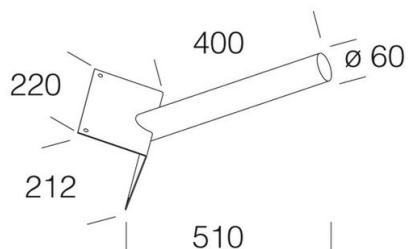

249 - attacco ad angolo

Codice: 997803-00

INFORMAZIONI GENERALI

Articolo	249 - attacco ad angolo
Codice	997803-00

DIMENSIONI E PESO

Peso (Kg)	1.9 kg
-----------	--------

249 attacco ad angolo

249 - attacco ad angolo

Codice: 997803-00

249 - attacco ad angolo

Codice: 997803-00

MATERIALI E COLORI

Corpo	in acciaio. Permette l'applicazione su parete ad angolo. attacco Ø60.
Verniciatura	verniciato per cataforesi epossidica.
Colore	Grey