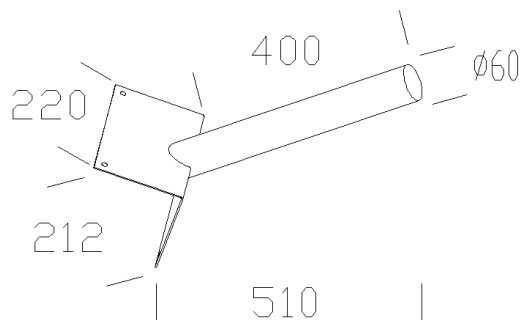

249 - attacco ad angolo

Codice: 997803-00

MATERIALI E COLORI

Corpo	in acciaio. Permette l'applicazione su parete ad angolo. attacco Ø60.
Verniciatura	verniciato per cataforesi epossidica.
Colore	Grey

NORME E CONFORMITÀ

Marche e test	CE

GARANZIA

Garanzia post-vendita	0 yr

DOWNLOAD

DISEGNI

Disegno Tecnico 249.dxf