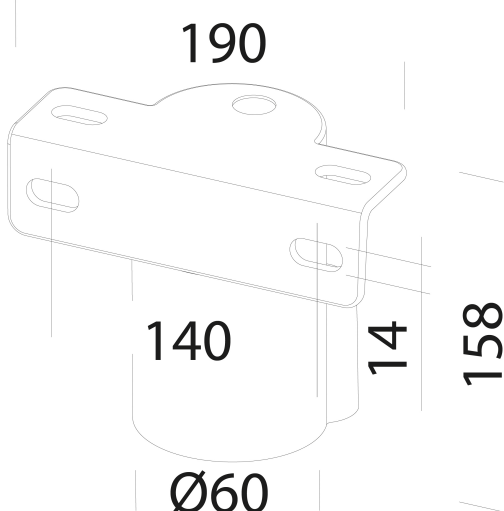

235 - Attacco palo 60mm

Codice: 997927-00

INFORMAZIONI GENERALI

Articolo	235 - Attacco palo 60mm
Codice	997927-00

DIMENSIONI E PESO

Peso (Kg)	1.2 kg
-----------	--------

235 Attacco palo 60mm

235 - Attacco palo 60mm

Codice: 997927-00

235 - Attacco palo 60mm

Codice: 997927-00

MATERIALI E COLORI

Corpo	in alluminio. consente l' installazione su palo Ø 60.
Verniciatura	verniciato per cataforesi epossidica.
Colore	Grafite

GARANZIA

Garanzia post-vendita	0 yr
-----------------------	------

DOWNLOAD

DISEGNI

DisegnoTecnico 235.dxf

235 - Attacco palo 60mm

Codice: 997927-00

1782 Astro HP - high performance