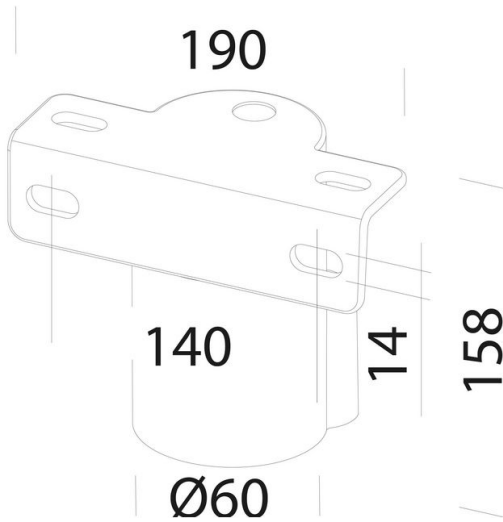

235 - Attacco palo 60mm

Codice: 997927-00

INFORMAZIONI GENERALI

Articolo	235 - Attacco palo 60mm
Codice	997927-00

DIMENSIONI E PESO

Peso (Kg)	1.2 kg
-----------	--------

235 Attacco palo 60mm

235 - Attacco palo 60mm

Codice: 997927-00

235 - Attacco palo 60mm

Codice: 997927-00

MATERIALI E COLORI

Corpo	in alluminio. consente l' installazione su palo Ø 60.
Verniciatura	verniciato per cataforesi epossidica.
Colore	Grafite

GARANZIA

Garanzia post-vendita	0 yr
-----------------------	------

DOWNLOAD

DISEGNI

DisegnoTecnico 235.dxf

235 - Attacco palo 60mm

Codice: 997927-00

1782 Astro HP - high performance